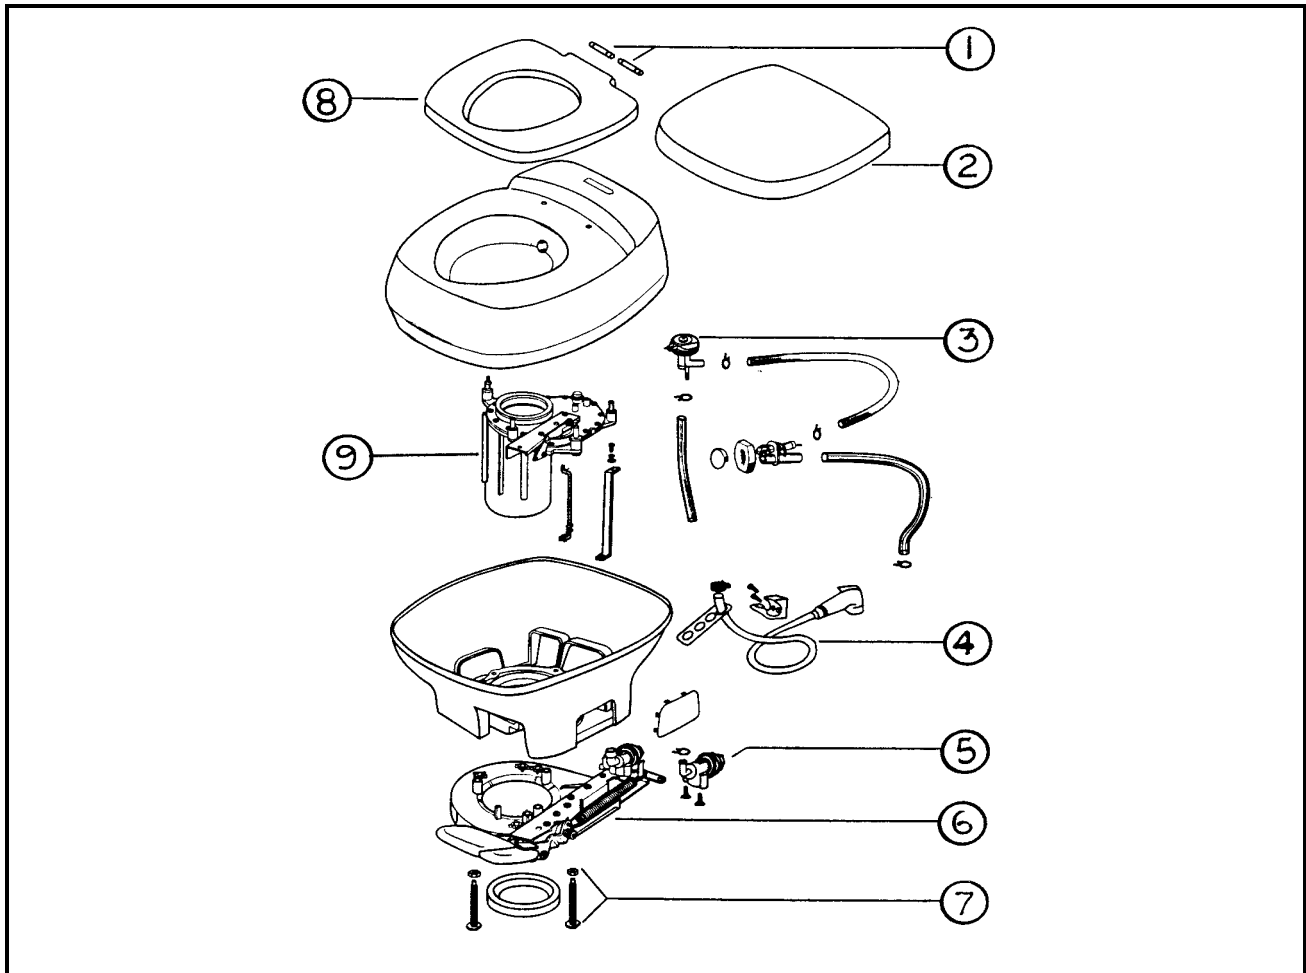

**COUPLING
1.5"
600227**

**ELBOW 90D
SHORT SWEEP
601636**

**ELBOW VENT
90D
600033**

**ELBOW 45D
LONG TURN
600030**

**ELBOW 22.5D
SHORT TURN
600116**

2000 LAND YACHT 390/395 XL DIESEL

PLUMBING

690386 Toilet, Thetford China, Aurora, bone