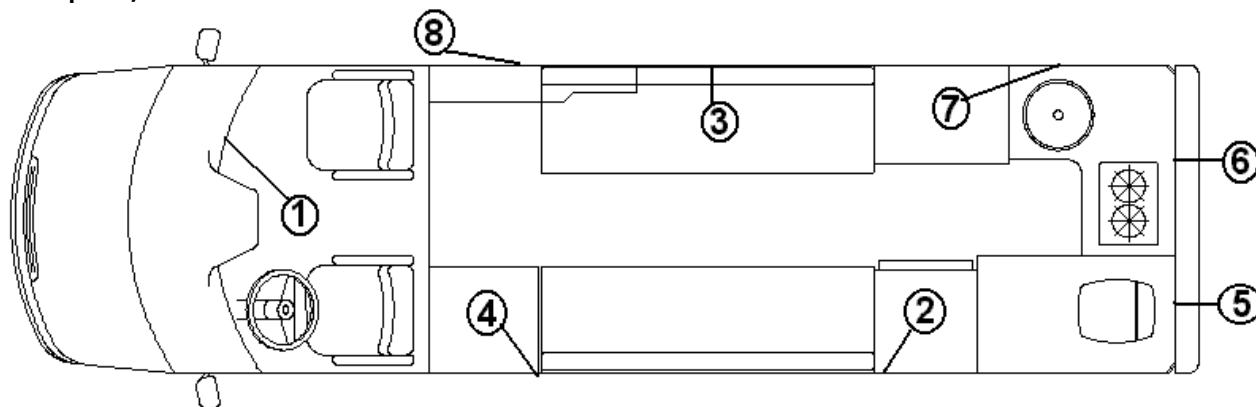

AWNINGS

690497-01	Patio awning, 13 foot
-----------	-----------------------

2005 INTERSTATE MOTORHOME

DRAPES/BLINDS/VALANCES

Drapes/Shades

- | | |
|--------------|--------------------------------------|
| 1. 998153 | DRAPES CLOSEOUT ASSEMBLY, WINDSHIELD |
| 2. 703381-01 | SHADE, NIGHT ONLY 39" W X 21.00" L |
| 3. 703381-02 | SHADE NIGHT ONLY 45" W X 21.0" L |
| 4. 703381-03 | SHADE NIGHT ONLY 35.50"W X 21.0"L |
| 5. 703382-01 | SHADE ANGLED-R/S AFT DOOR |
| 6. 703382-02 | SHADE ANGLED-C/S AFT DOOR |
| 7. 703191-06 | BLIND-MINI 26" X 23" ALUMINUM |
| 8. 998162 | CURTAIN ASSEMBLY-SLIDING DOOR |