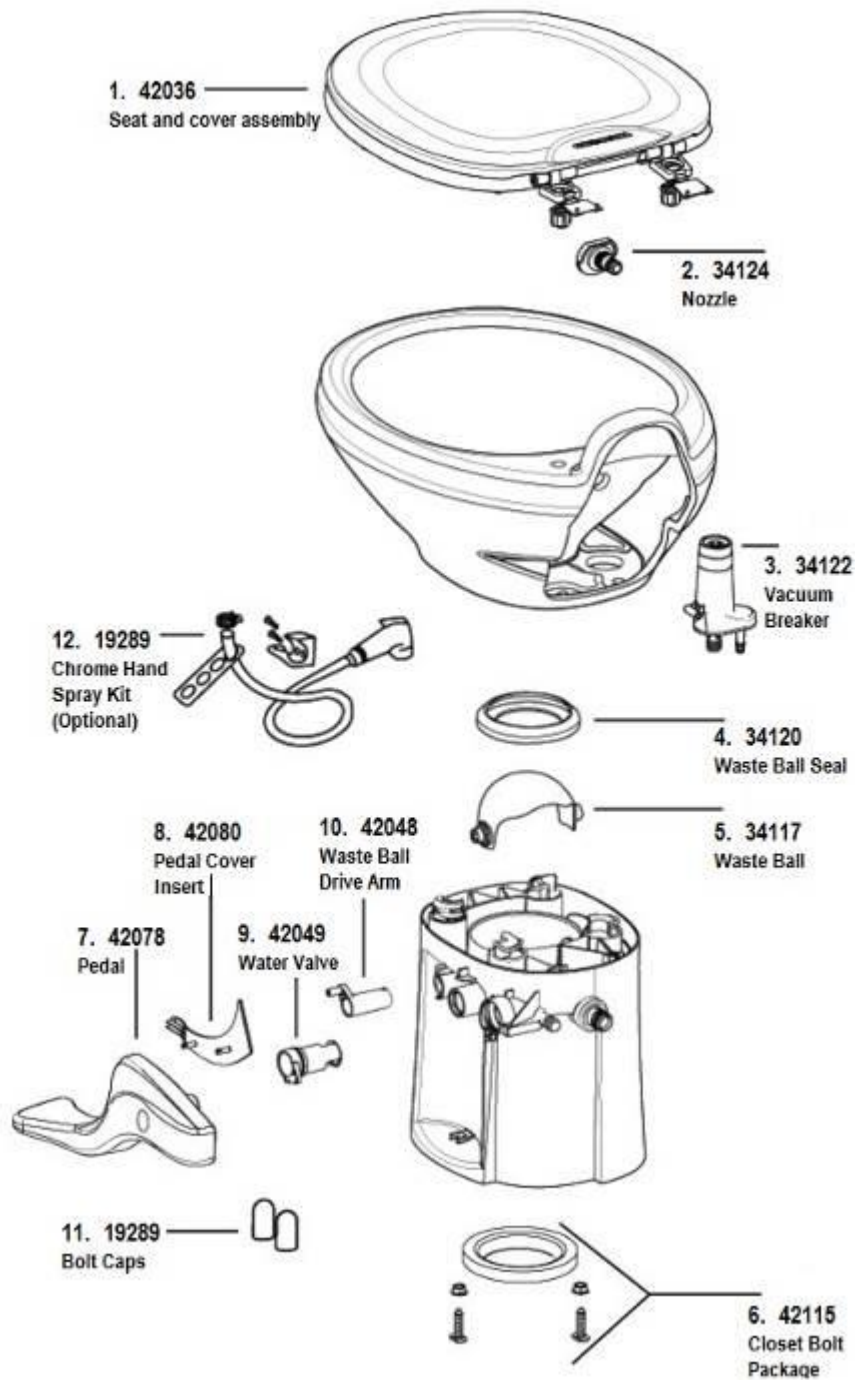

2020 GLOBETROTTER PLUMBING, TOILET

Toilet, 23FB

602334
601266
602137

Toilet, Thetford Aqua Magic Style II China
Toilet flange, 3" x 4", Slip fit
Shut-off valve

2020 GLOBETROTTER PLUMBING, TOILET

Toilet, 25FB, 27FB