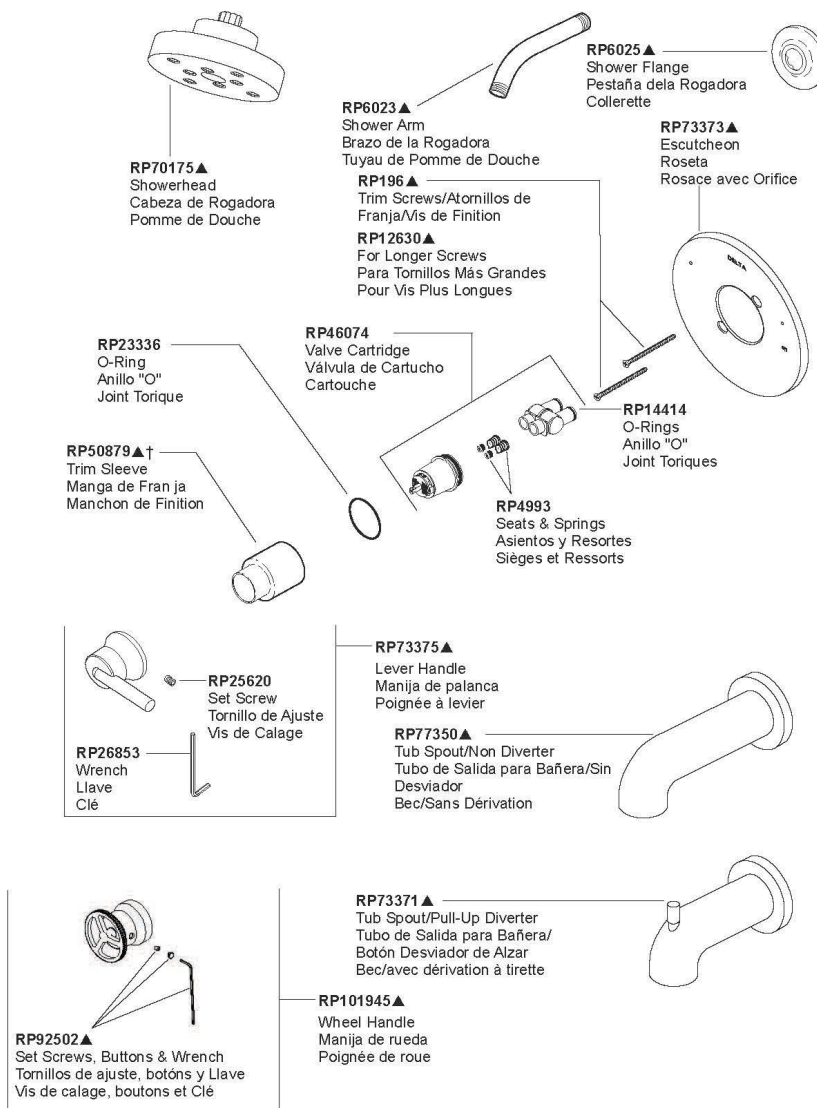

PLUMBING, FRESH WATER

Faucet, Shower

- 602791 Shower Kit Control, w/Handle, L
- 602792 Shower Head, Delta
- 602764 Shower Valve, Delta, Brass, R10000-UNBX

Models/Modelos/Modèles
T14059, T14159, T14259, T14459,
T14058, T14158, T14258 & T14458
Series/Series/Seria
Trinsic®

† Designates the accent color on split finish models.
† Designa el color para acentuar los modelos con acabados divididos.
† Désigne la couleur contrastante sur les modèles à deux finis

Parts Listed in Diagram are Delta Part Numbers