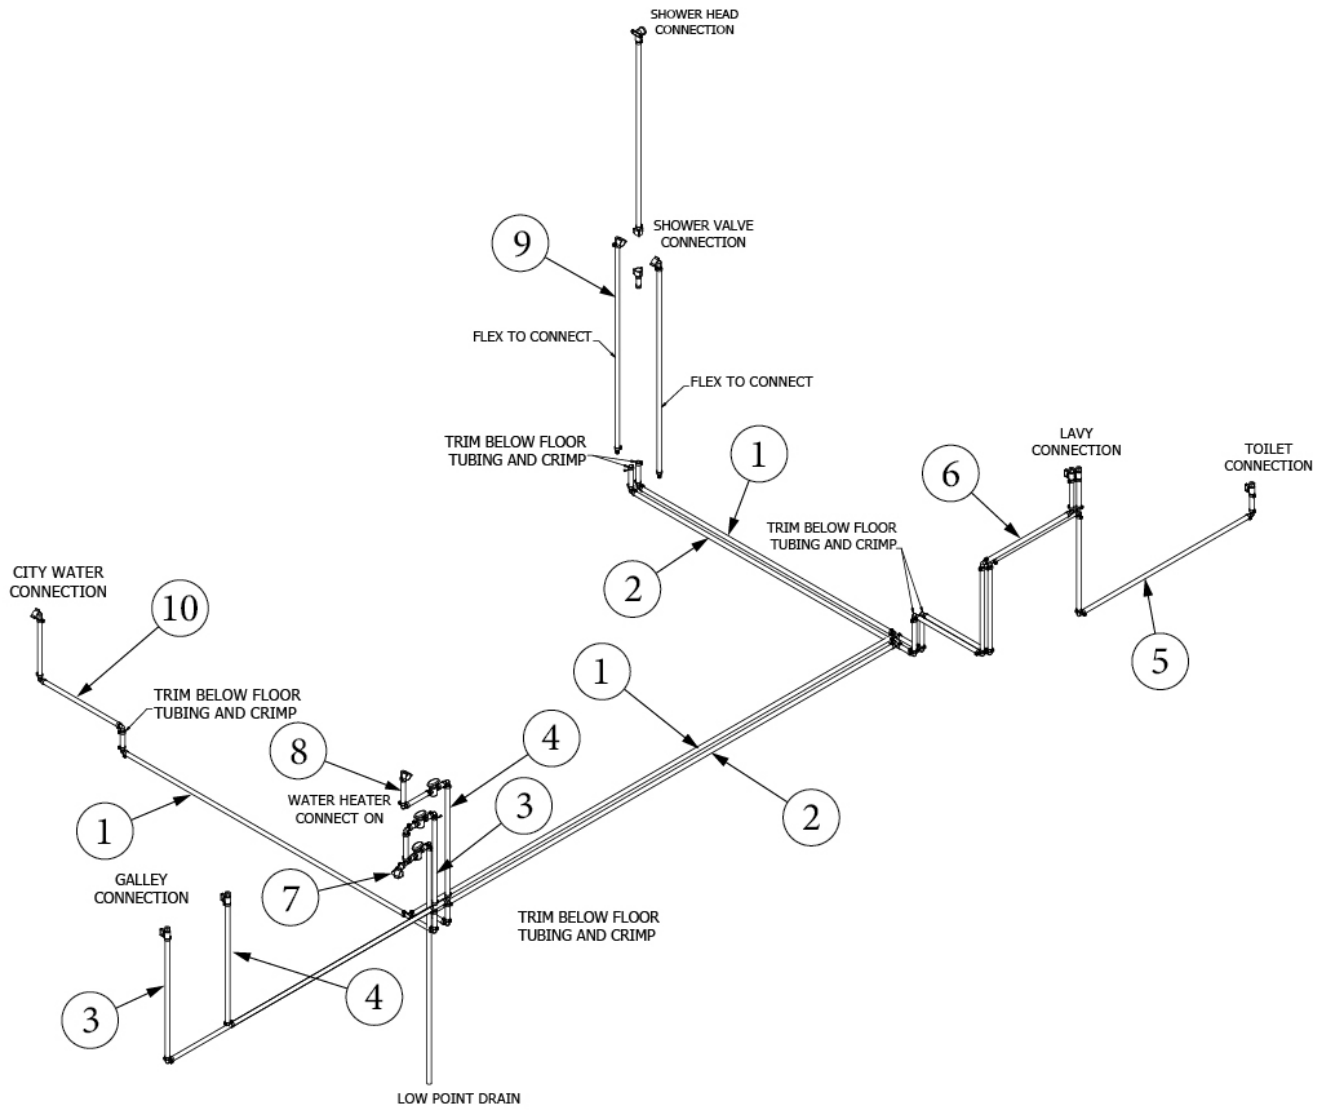

PLUMBING, FRESH WATER SYSTEM

Fresh Water Lines

Parts Listed on Next Page