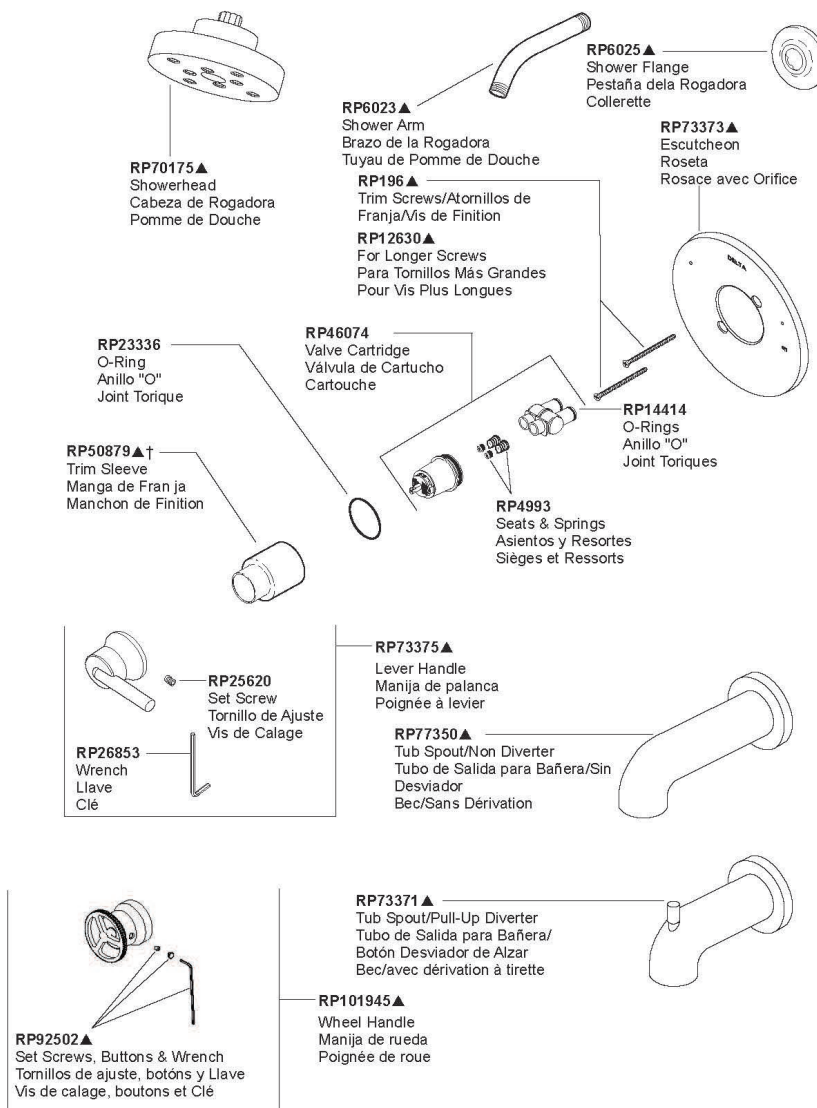

PLUMBING, FRESH WATER SYSTEM

Faucet, Shower

1. 602791 Shower Kit Control, w/Handle, L
   602792 Shower Head, Delta
   602764 Shower Valve, Delta, Brass, R10000-UNBX

Models/Modelos/Modèles
T14059, T14159, T14259, T14459,
T14058, T14158, T14258 & T14458
Series/Series/Seria
Trinsic®

† Designates the accent color on split finish models.
† Designa el color para acentuar los modelos con acabados divididos.
† Désigne la couleur contrastante sur les modèles à deux finis

Parts Listed in Diagram are Delta Part Numbers